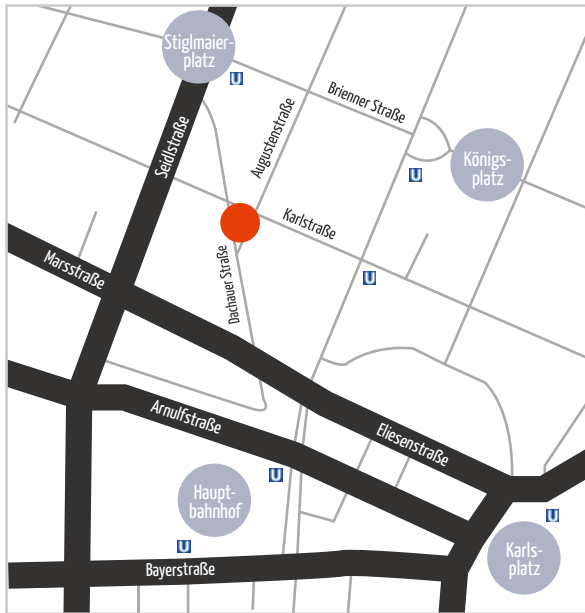

Anfahrt

EQS Group AG
Karlstraße 47
80333 München